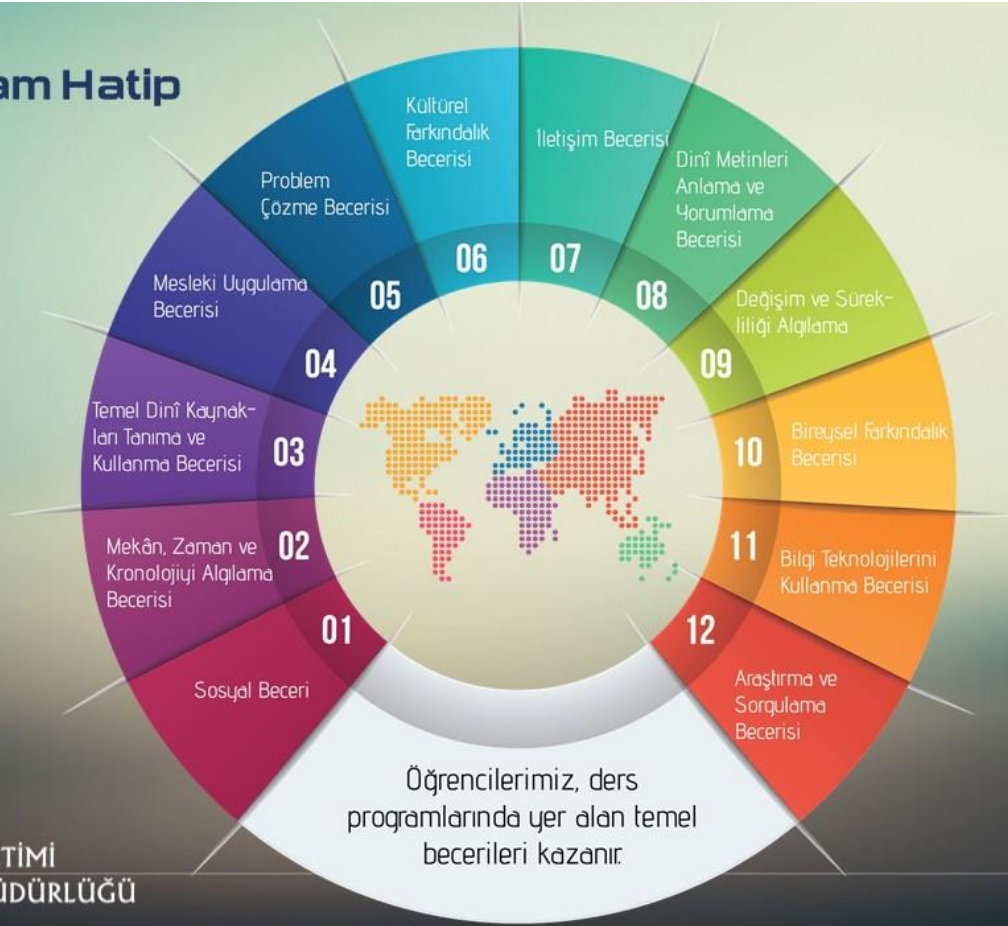

KURUMSAL KİMLİK

TANITIM

AMBLEMİMİZ HAKKINDA

*Okulumuzun amblem tasarımında Bayat boyunun sembolü kullanılmıştır. Bayat boyu Sembolü «Nimetli, Bol» anlamını taşımaktadır.

*Amblemimizdeki Hilal ve minare figürü islam'ı, Yıldız Türklüğü, arka fondaki kırmızı renk ise bağımsızlığımızın sembolü olan bayrağımızı simgelemektedir.

AMBLEMDE KULLANILAN RENKLER

Kırmızı
Logo içi
zemin fonu

Siyah
Amblem yazı
fonu

Beyaz
Amblem şekil
fonu

Neden İmam Hatip Lisesi?

Anadolu İmam Hatip Liselerinde;

DİN ÖĞRETİMİ
GENEL MÜDÜRLÜĞÜ

Amacımız